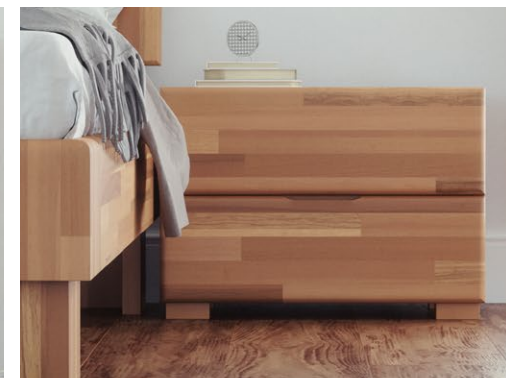

МАЛЬМО

Коллекция Мальмо дополнит современный и популярный на сегодняшний день стиль лофт. В стиле лофт сочетаются практически несовместимые вещи: грубо обработанные стены и роскошный кожаный диван, много солнечного света и открытые коммуникации. Кровать из дерева, напоминающая постамент, может стать отличным выбором.

Материал — массив бука