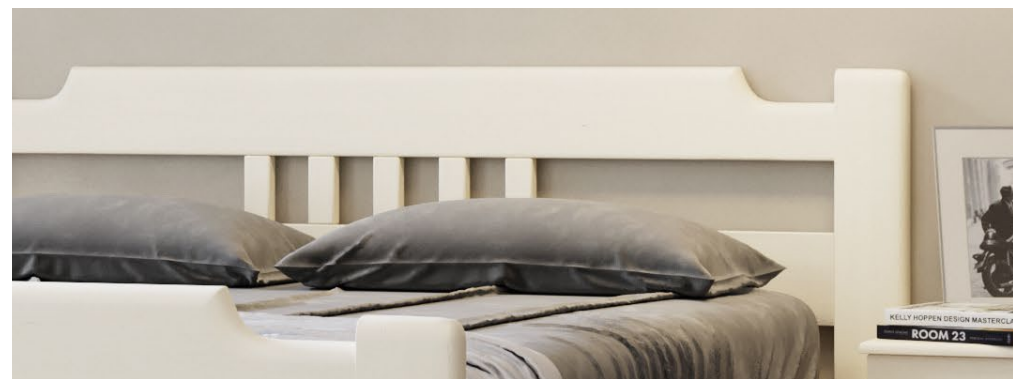

БЕЛЬФОР

Мебельная коллекция Бельфор – идеальный вариант для европейского интерьера и восточной стилистики. Сдержанная в своей роскоши, она покоряет красотой отделки и безупречным качеством натуральных материалов. Предмеры мебели производятся из 100% массива дерева благородных пород.

Материал — массив бука и ясеня