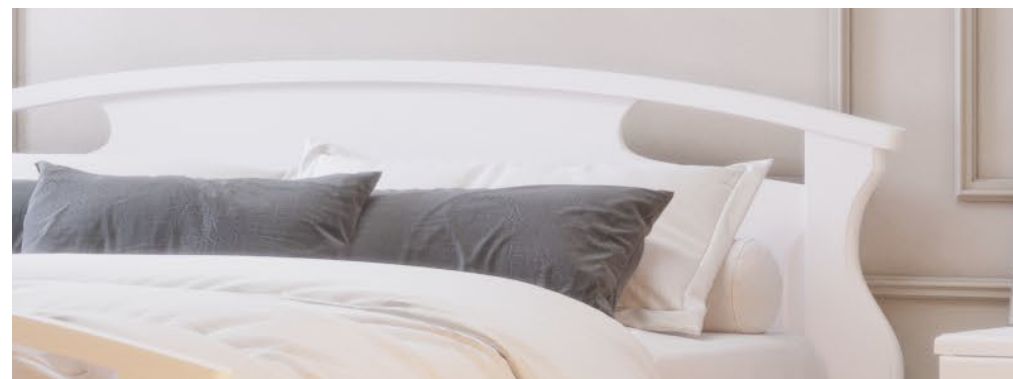

АФРОДИТА

Коллекция Афродита с простыми, но благородными формами, ассоциируется с античным искусством и привносит в спальню особую красоту и элегантность. Выполненная из древесины благородных пород и дополненная объемными элементами, она отлично вписывается в интерьер, подчеркивая статус своего обладателя.

Материал — массив бука и ясеня