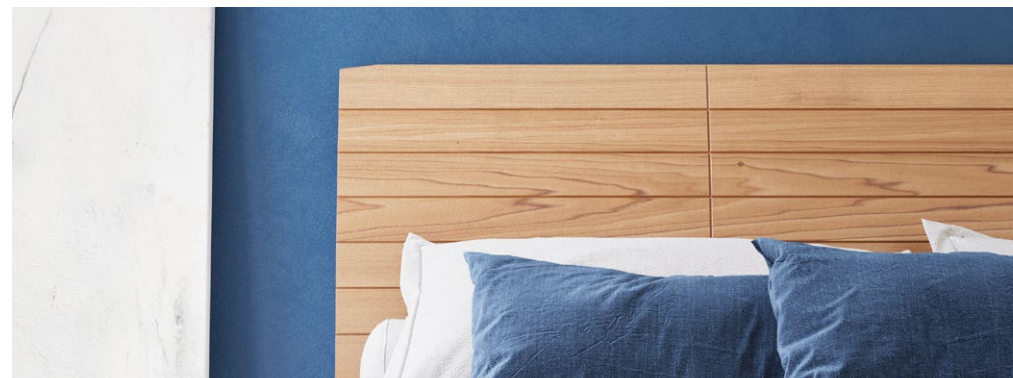

Каталог мебели

ЛИНЕЙКИ МЕБЕЛИ
ДЛЯ СПАЛЬНИ
ИЗ МАССИВА

Wood
by Dreamline

МАЛЬМО

Коллекция Мальмо дополнит современный и популярный на сегодняшний день стиль лофт. В стиле лофт сочетаются практически несовместимые вещи: грубо обработанные стены и роскошный кожаный диван, много солнечного света и открытые коммуникации. Кровать из дерева, напоминающая постамент, может стать отличным выбором.

Материал — массив бука

ВЕРО

В коллекции Веро учтены современные тренды: новизна, лёгкость и невесомость. Резное кружево по дереву на изголовье кровати и фасадах корпуса, плавные контурные линии, эффект левитации и отражение света в зеркалах, приятная шероховатость текстуры натурального бука и ясеня открывают Вам свободный полёт мыслей и воплощение творческих фантазий.

Материал — массив бука и ясеня

ВАРНА

Подборка предметов мебели для спальни, является идеальным предложением для интерьеров в эклектичном стиле. Именно поэтому Варна является хитом продаж в сегменте спальных групп. Низкое изголовье оставляет свободным пространство для картин или декора на стене, а низкое изножье делает эту модель особенно практичной и функциональной.

Материал — массив бука и ясеня

ЭДЕМ

Коллекция мебели Эдем — воплощение гармоничного дизайна и высокого искусства создавших ее мастеров. Выполненная из первоклассного дерева, она станет стильным украшением спальни. Открыв для себя стиль мебели Эдем, впускаешь в дом сдержанную роскошь и совершенство.